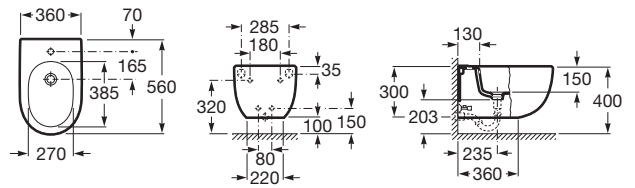

MERIDIAN

Bideu suspendat din porțelan

DIMENSIUNI

Lungime	360 mm
Lățime	560 mm
Înălțime	300 mm

CULORI ȘI FINISAJE

00 White

PRE (FĂRĂ TVA) (FĂRĂ TVA)

1.038,00 LEI

SCHIȚE TEHNICE

CARACTERISTICI

Formă: Rotundă

Orificii pentru baterie: 1 Ventil de scurgere

Tip instalare: Suspendat

COMPATIBIL CU

CAPAC BIDEU SUPRALIT,
ALB, N-MERIDIAN

8062A0..B

CAPAC BIDEU SUPRALIT,
CU ÎNCHIDERE
AMORTIZATĂ, ALB, N-
MERIDIAN

8062A2..B

Cadru de susținere încastrat
pentru WC și bideu

822091001

DUPLO BIDEU - Ramă
încăstrată pentru bideu

890091200

Meridian

Un singur concept pentru o mie de soluții. Un singur concept care răspunde oricărei necesități. Gama cea mai versatilă și generală.